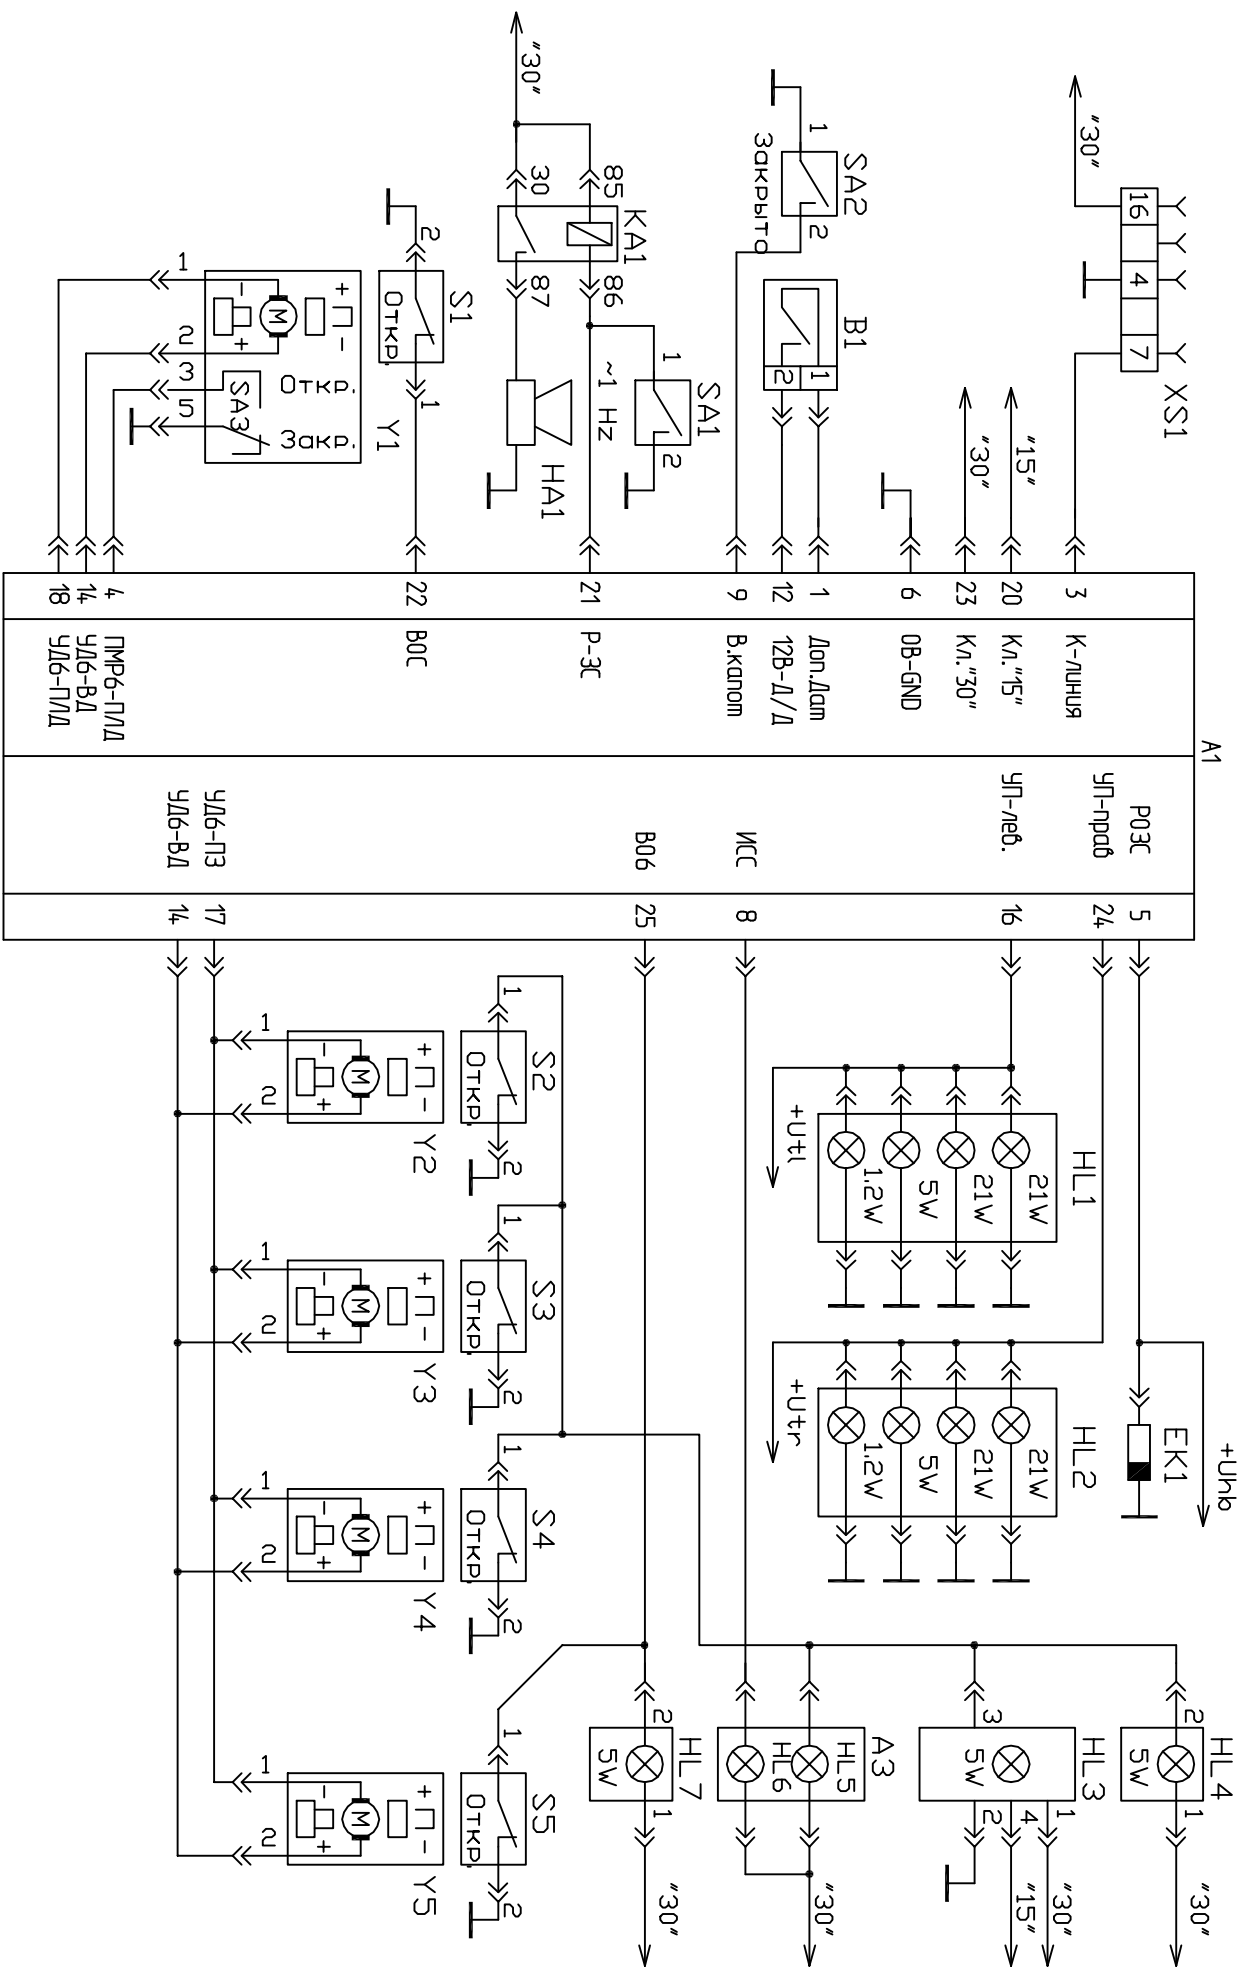

Схема электрическая функциональная электропакета 3163-6512020 для УАЗ-3163

— Цепи соединены с "Массой" кузова

EP1-SH1