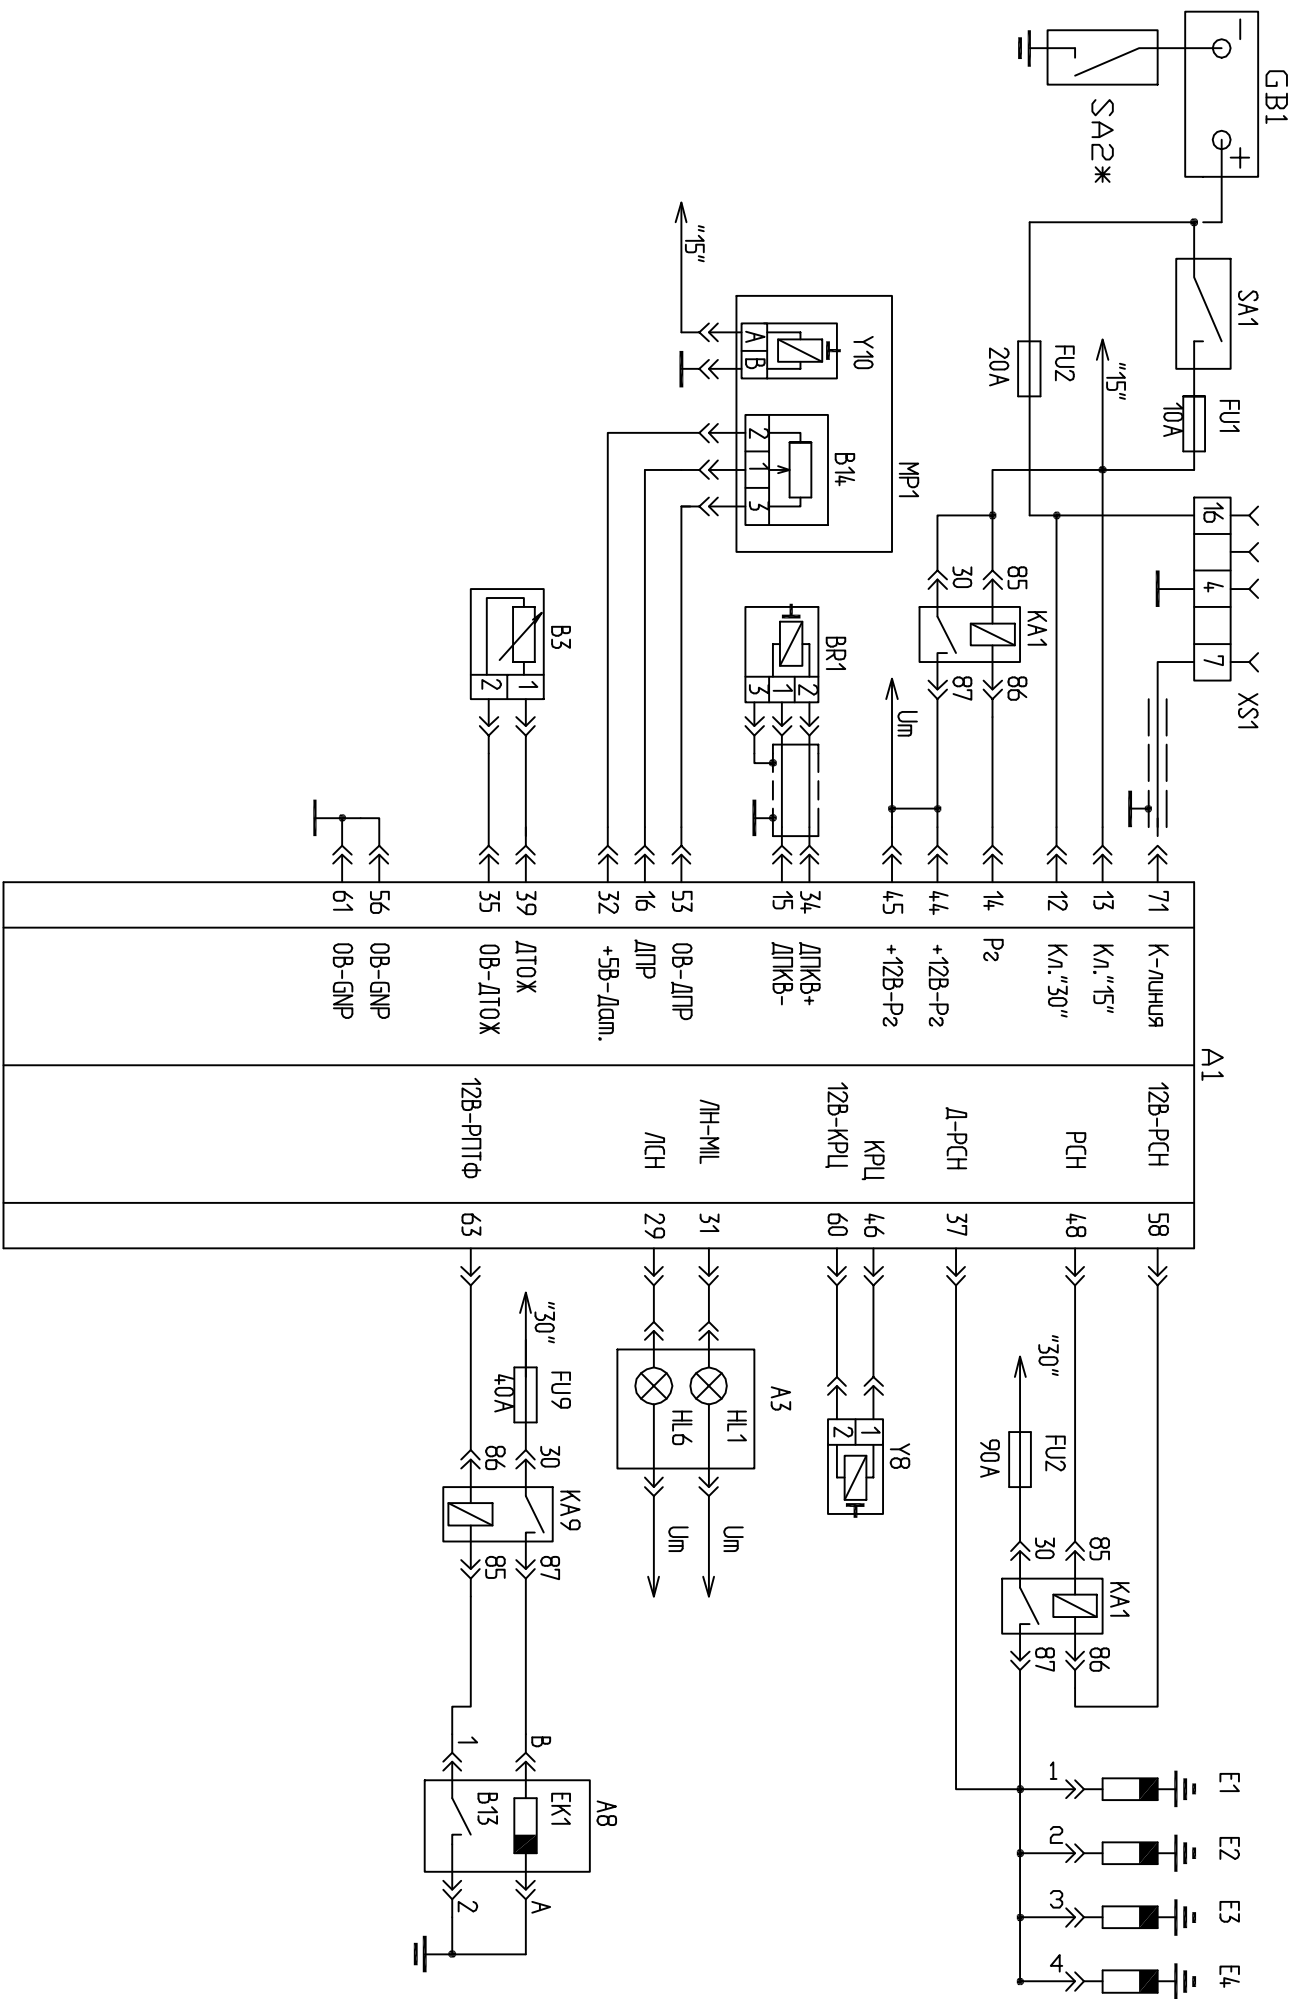

Схема электрическая функциональная ЭСУД с контроллером VS-9.2 для УАЗ-315195 (ЭМЗ-5143/Евро-3)

— Цепи соединены с "Массой" двигателя

VS9-SH1